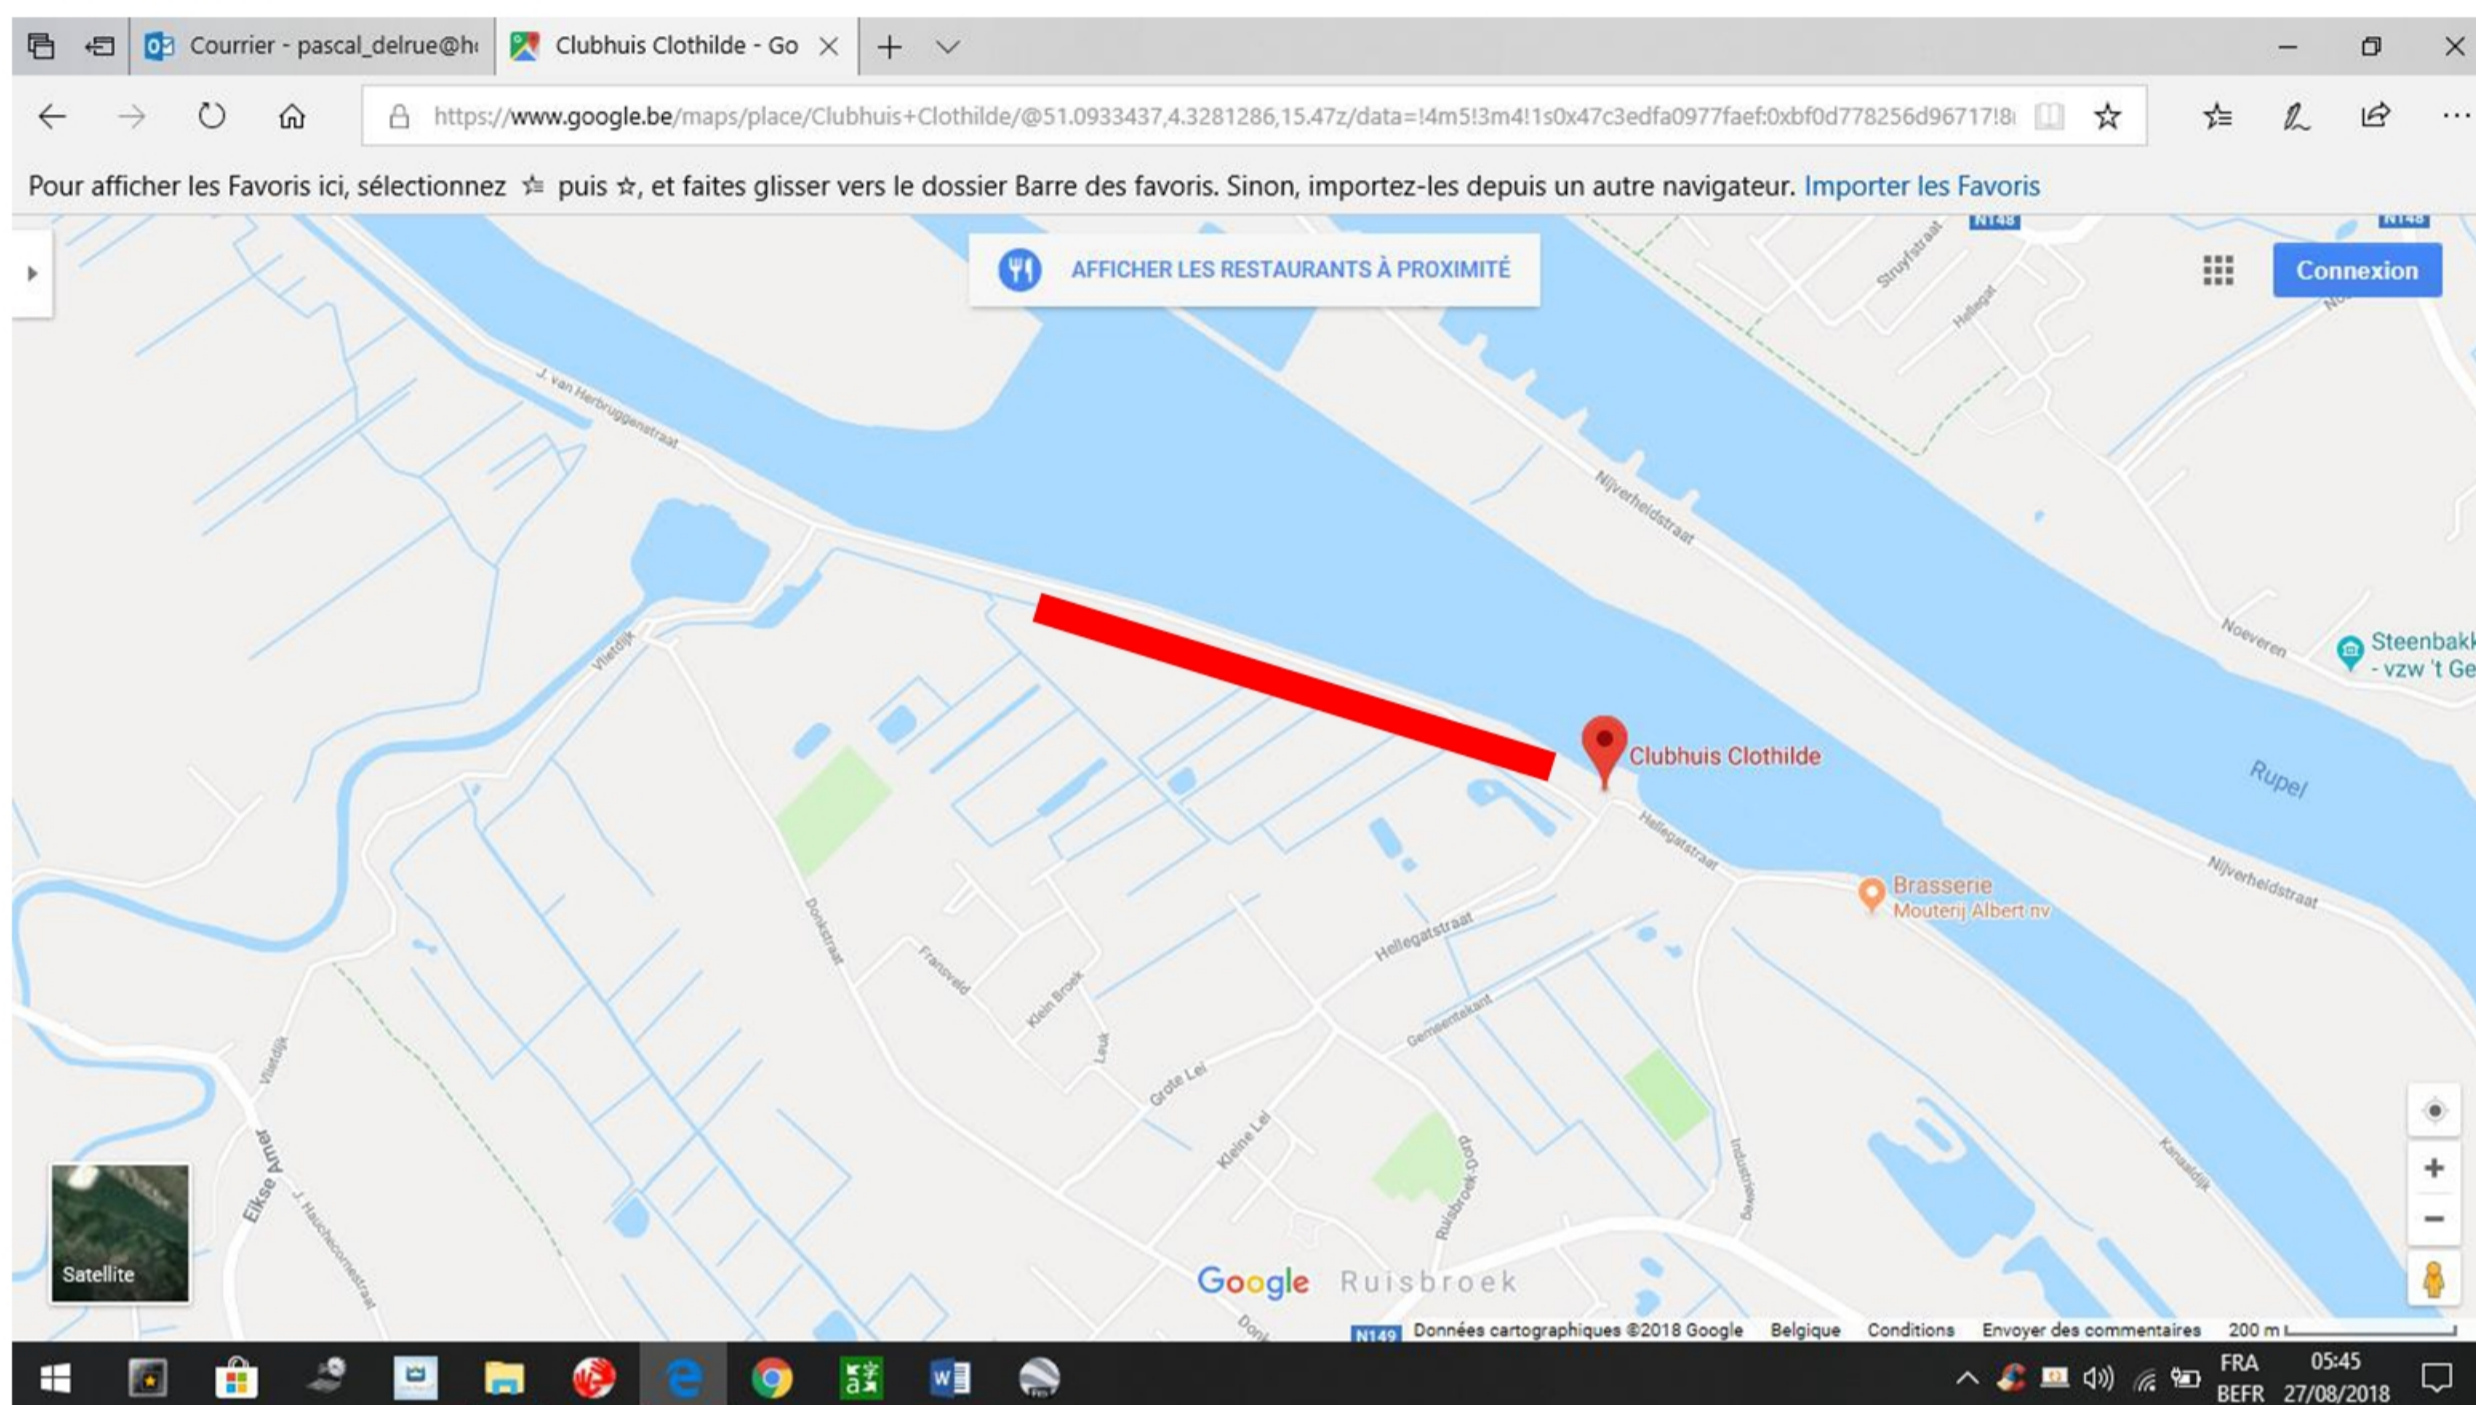

**PROGRAMMA PRESELECTIE INTERS feeder**  
**PROGRAMME PRESELECTION INTERS feeder**

**16-17 Nov 2024**

Plaats : zeekanaal strook « Clothilde » Puurs / Lieu : canal maritime secteur « Clothilde » à Puurs

**GPS : Hellegatstraat 1, 2870 Puurs**